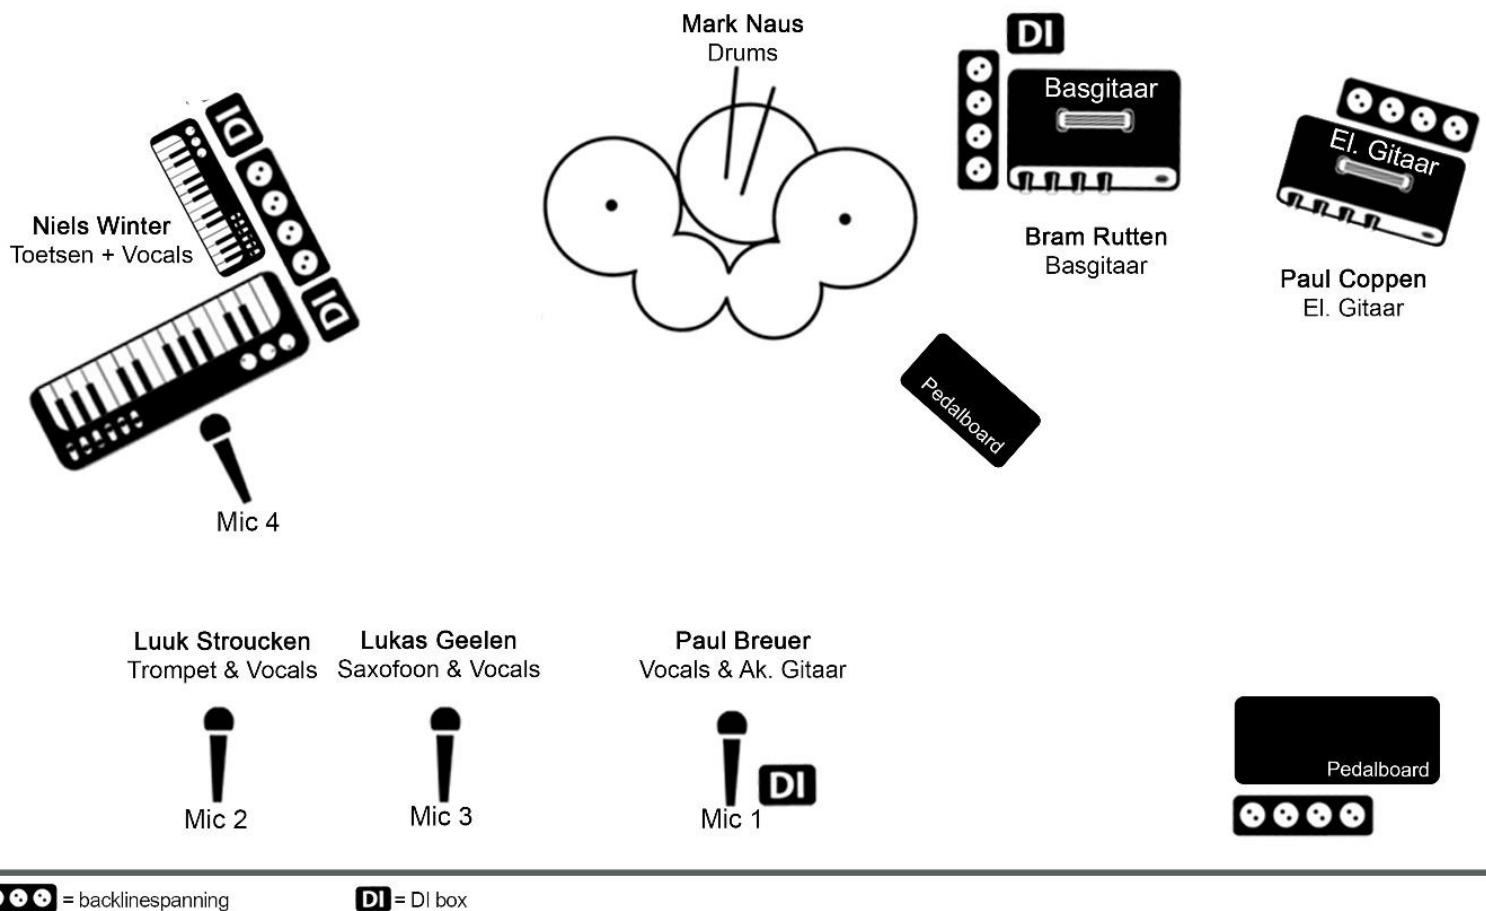

Stageplan & Monitoring

Opmerkingen

Algemeen: Kwante Hippe neemt zijn eigen monitortafel en in-ear systeem mee. En maakt dus geen gebruik van floormonitors.

De stagebox van het geluidsbedrijf moet voorzien zijn van een splitter, waaruit wij de kanalen kunnen pakken naar onze monitortafel. Wij voorzien hiervoor zelf de kabels.

Mocht dit niet mogelijk zijn hebben wij nog altijd een passieve splitter bij ons. Bij twijfel gaarne vooraf contact opnemen.

Fantom voeding vanuit de FOH.